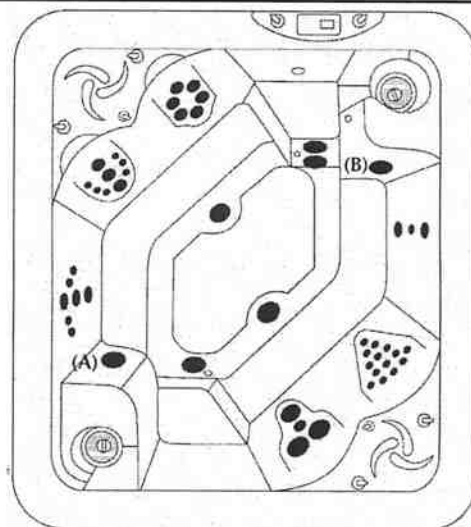

Rendezvous Royal™

(2 Pumps)
Dimensions:
84"x 96"
(230cm x 244cm)
Depth:
36" (91.5cm)
Dry Weight:
approx. 625lbs. / 317kg
Capacity:
approx. 450 Gal. / 1700 L
Total Jets: 49
Volts:
240v (230 Europe)

(2 pompa)
Dimensioni :
230 cm x 244 cm /
84" X 96"
Profondità :
91.5 cm / 36"
Peso a vuoto :
circa kg 317
Capacità : 1700 L circa
Totale getti : 49
Volts : 240v (230 Europa)

Jet tourbillon (A):
3 Posizione
Jet tourbillon (B):
2 Posizione

(2 pompes)
Dimensions :
230 cm x 244 cm /
84" X 96"
Profondeur : 91.5 cm / 36"
Poids à sec : approx. 317 kg
Capacité :
1700 Litres approx.
Jets complet : 49
Volts :
240v (230 Europe)

Jet tourbillon (A):
3 Positions
Jet tourbillon (B):
2 Positions

Whirlpool (A) 3 Position
Whirlpool (B) 2 Position