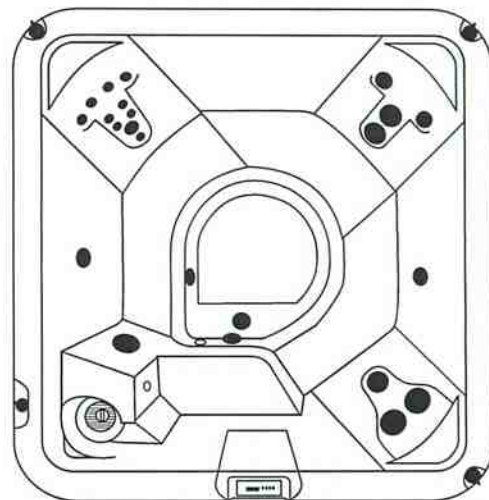

DIMENSIONS & CAPACITY

DIMENSIONI E CAPACITÀ

DIMENSIONS ET CAPACITÉS

Escape™

Dimensions:

82" x 79.5" /
208cm x 202cm

Depth:

35" / 89cm

Dry Weight:

approx. 450lbs. /
204kg

Capacity:

approx. 425 Gal. /
1608 L

Total Jets: 22

Volts:

120/240v (230 Europe)

Whirlpool Jet: 4 Position

Dimensioni :

208cm x 202cm /
82 x 79.5"

Profondità :

89 cm / 35"

Peso a vuoto :

circa kg 204

Capacità :

1608 L circa

Totale getti : 22

Volts :

120v / 240v
(230 Europa)

Jet tourbillon :

4 Posizione

Dimensions :

208cm x 202cm /
82 x 79.5"

Profondeur :

89 cm / 35"

Poids à sec :

approx. 204 kg

Capacité :

1608 Litres approx.

Jets complet : 22

Volts :

120v / 240v
(230 Europe)

Jet tourbillon :

4 Positions