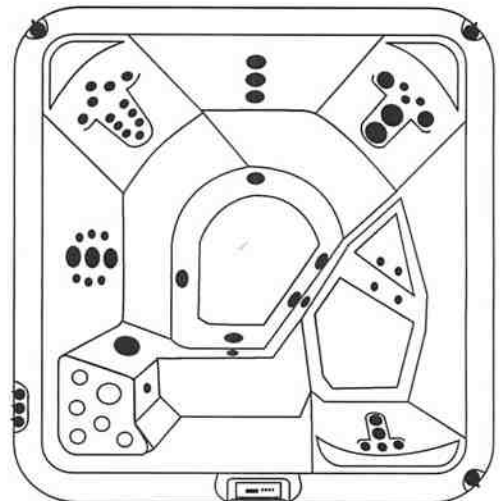

Escape Premium Recliner™

(2 pumps)	(2 pompa)	(2 pompes)
Dimensions:	Dimensioni :	Dimensions :
82"x79.5" / 208.3 cm x 202 cm	208.3 cm x 202 cm / 82"x79.5"	208.3 cm x 202 cm / 82"x79.5"
Depth:	Profondità :	Profondeur :
35" / 89 cm	89 cm / 35"	89 cm / 35"
Dry Weight:	Peso a vuoto :	Poids à sec :
approx. 525lbs. / 238kg	circa kg 238	approx. 238 kg
Capacity:	Capacità :	Capacité :
approx. 425 Gal. / 1608 L	1608 L circa	1608 Litres approx.
Total Jets: 44	Totale getti : 44	Jets complet : 44
Volts: 240v (230 Europe)	Volts : 240v (230 Europa)	Volts : 240v (230 Europe)
Whirlpool Jet: 2 Position	Jet tourbillon : 2 Posizione	Jet tourbillon : 2 Positions