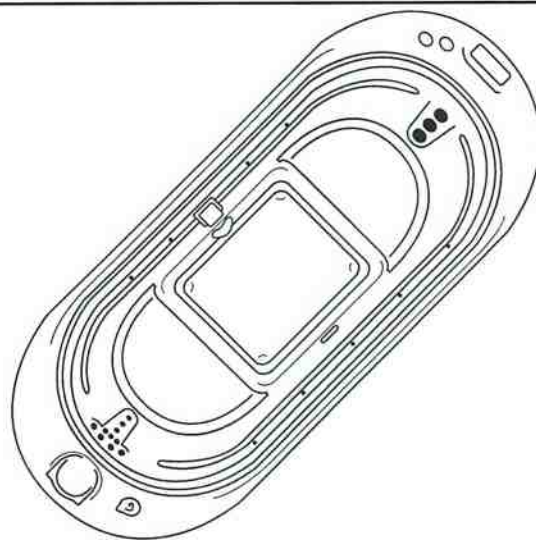

DIMENSIONS & CAPACITY

DIMENSIONI E CAPACITÀ

DIMENSIONS ET CAPACITÉS

Crown II™

Diameter:	Diametro :	Diamètre :
78.5" / 199.4cm	199.4 cm / 78"	199.4 cm / 78"
Depth:	Profondità :	Profondeur :
35.5" / 90.2cm	90.2 cm / 35.5"	90.2 cm / 35.5"
Dry Weight:	Peso a vuoto :	Poids à sec :
approx. 350lbs. / 158kg	circa kg 158	approx. 158 kg
Capacity:	Capacità :	Capacité :
approx. 300 Gal. / 1135 L	1135 L circa	1135 Litres approx.
Total Jets: 21	Totale getti : 21	Jets complet : 21
Volts:	Volts :	Volts :
120/240v (230 Europe)	120v / 240v (230 Europa)	120v / 240v (230 Europe)
Whirlpool Jet: 4 Position	Jet tourbillon : 4 Posizione	Jet tourbillon : 4 Positions