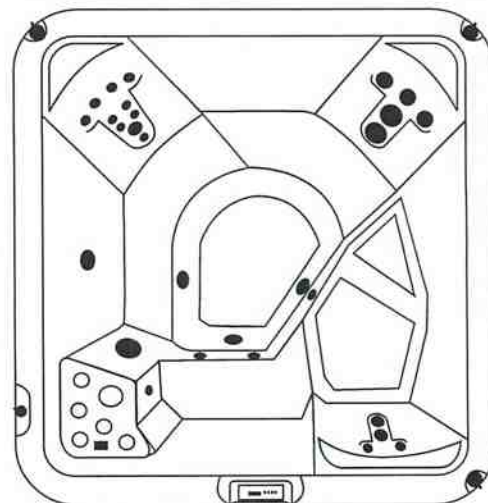

Jet tourbillon :

4 Positions